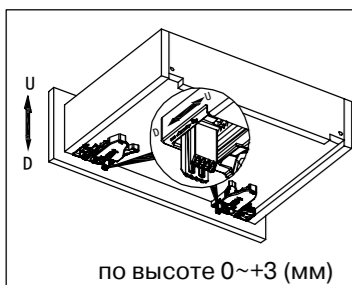

Направляющие скрытого монтажа FIRMAX 3D-CONTROL с механизмом PUSH-TO-OPEN

Комплектация

Основные характеристики:

- для ЛДСП 16 мм
- материал: сталь оцинкованная
- сертификат качества на 60 000 циклов открывания/закрывания при нагрузке 40 кг.
- механизм PUSH-TO-OPEN
- высокая плавность хода
- простота монтажа / демонтажа
- регулировка в трех плоскостях
- размерный ряд 300 - 550 мм
- норма упаковки 10 компл

Артикул	Длина, мм
FRM0333.P30	300
FRM0333.P35	350
FRM0333.P40	400
FRM0333.P45	450
FRM0333.P50	500
FRM0333.P55	550

Регулировки

Установочные размеры для ЛДСП 16 мм

Размеры ящика для ЛДСП 16 мм.

LW = Внутренняя ширина корпуса

SKW= Внутренняя ширина ящика

Минимальная установочная глубина ящика

NL - номинальная длина

Присадка направляющих (мм)

Размер ящика (мм)

SKL= Длина ящика (мм)

LT = Внутренняя длина ящика (мм)

Присадка задней стенки и дна ящика (мм)