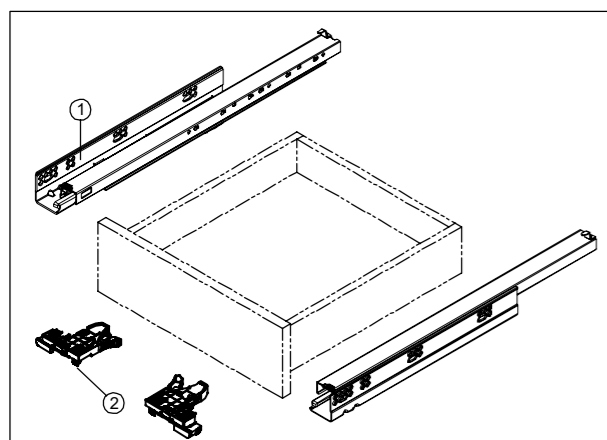

Направляющие скрытого монтажа FIRMAX 3D-CONTROL с механизмом PUSH-TO-OPEN

Комплектация

Основные характеристики:

- для ЛДСП 16 мм
- материал: сталь оцинкованная
- сертификат качества на 60 000 циклов открывания/закрывания при нагрузке 40 кг.
- механизм PUSH-TO-OPEN
- высокая плавность хода
- простота монтажа / демонтажа
- регулировка в трех плоскостях
- размерный ряд 300 - 550 мм
- норма упаковки 10 компл

Артикул	Длина, мм
FRM0333.P30	300
FRM0333.P35	350
FRM0333.P40	400
FRM0333.P45	450
FRM0333.P50	500
FRM0333.P55	550

Регулировки

Установочные размеры для ЛДСП 16 мм

Размеры ящика для ЛДСП 16 мм.

LW = Внутренняя ширина корпуса

SKW= Внутренняя ширина ящика

Минимальная установочная глубина ящика

NL - номинальная длина

Присадка направляющих (мм)

Размер ящика (мм)

SKL= Длина ящика (мм)

LT = Внутренняя длина ящика (мм)

Присадка задней стенки и дна ящика (мм)