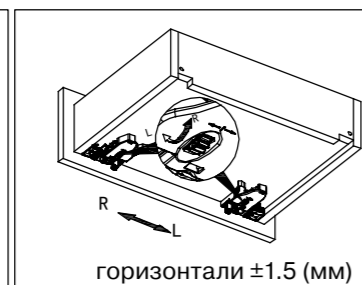

Направляющие скрытого монтажа FIRMAX 3D-CONTROL с механизмом PUSH-TO-OPEN

Комплектация

Основные характеристики:

- для ЛДСП 16 мм
- материал: сталь оцинкованная
- сертификат качества на 60 000 циклов открывания/закрывания при нагрузке 40 кг.
- механизм PUSH-TO-OPEN
- высокая плавность хода
- простота монтажа / демонтажа
- регулировка в трех плоскостях
- размерный ряд 300 - 550 мм
- норма упаковки 10 компл

Артикул	Длина, мм
FRM0333.P30	300
FRM0333.P35	350
FRM0333.P40	400
FRM0333.P45	450
FRM0333.P50	500
FRM0333.P55	550

Регулировки

Установочные размеры для ЛДСП 16 мм

Размеры ящика для ЛДСП 16 мм.

LW = Внутренняя ширина корпуса

SKW= Внутренняя ширина ящика

Минимальная установочная глубина ящика

NL - номинальная длина

Присадка направляющих (мм)

Размер ящика (мм)

SKL= Длина ящика (мм)

LT = Внутренняя длина ящика (мм)

Присадка задней стенки и дна ящика (мм)