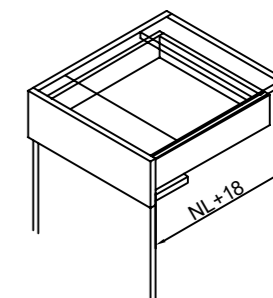

Направляющие скрытого монтажа FIRMAX 3D-CONTROL с механизмом PUSH-TO-OPEN

Комплектация

Основные характеристики:

- для ЛДСП 16 мм
- материал: сталь оцинкованная
- сертификат качества на 60 000 циклов открывания/закрывания при нагрузке 40 кг.
- механизм PUSH-TO-OPEN
- высокая плавность хода
- простота монтажа / демонтажа
- регулировка в трех плоскостях
- размерный ряд 300 - 550 мм
- норма упаковки 10 компл

Артикул	Длина, мм
FRM0333.P30	300
FRM0333.P35	350
FRM0333.P40	400
FRM0333.P45	450
FRM0333.P50	500
FRM0333.P55	550

Регулировки

Установочные размеры для ЛДСП 16 мм

Размеры ящика для ЛДСП 16 мм.

LW = Внутренняя ширина корпуса

SKW= Внутренняя ширина ящика

Минимальная установочная глубина ящика

NL - номинальная длина

Присадка направляющих (мм)

Размер ящика (мм)

SKL= Длина ящика (мм)

LT = Внутренняя длина ящика (мм)

Присадка задней стенки и дна ящика (мм)