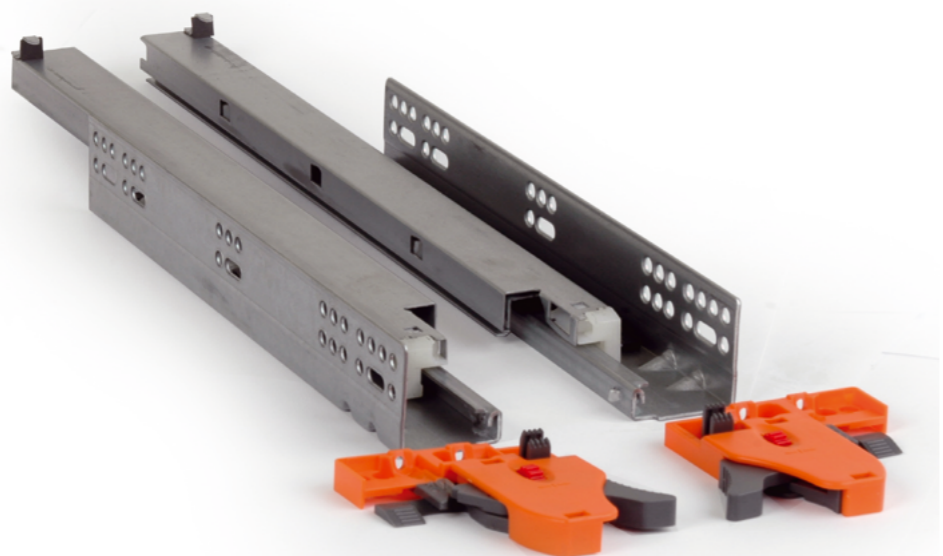

Направляющие скрытого монтажа FIRMAX 3D-CONTROL с механизмом PUSH-TO-OPEN

Комплектация

Основные характеристики:

- для ЛДСП 16 мм
- материал: сталь оцинкованная
- сертификат качества на 60 000 циклов открывания/закрывания при нагрузке 40 кг.
- механизм PUSH-TO-OPEN
- высокая плавность хода
- простота монтажа / демонтажа
- регулировка в трех плоскостях
- размерный ряд 300 - 550 мм
- норма упаковки 10 компл

Артикул	Длина, мм
FRM0333.P30	300
FRM0333.P35	350
FRM0333.P40	400
FRM0333.P45	450
FRM0333.P50	500
FRM0333.P55	550

Регулировки

Установочные размеры для ЛДСП 16 мм

Размеры ящика для ЛДСП 16 мм.

LW = Внутренняя ширина корпуса