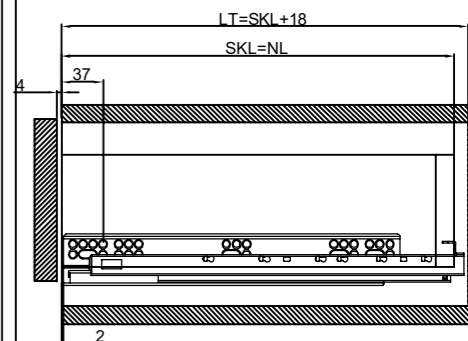

Направляющие скрытого монтажа FIRMAX 3D-CONTROL с механизмом PUSH-TO-OPEN

Комплектация

Основные характеристики:

- для ЛДСП 16 мм
- материал: сталь оцинкованная
- сертификат качества на 60 000 циклов открывания/закрывания при нагрузке 40 кг.
- механизм PUSH-TO-OPEN
- высокая плавность хода
- простота монтажа / демонтажа
- регулировка в трех плоскостях
- размерный ряд 300 - 550 мм
- норма упаковки 10 компл

Артикул	Длина, мм
FRM0333.P30	300
FRM0333.P35	350
FRM0333.P40	400
FRM0333.P45	450
FRM0333.P50	500
FRM0333.P55	550

Регулировки

Установочные размеры для ЛДСП 16 мм

Размеры ящика для ЛДСП 16 мм.

LW = Внутренняя ширина корпуса

SKW= Внутренняя ширина ящика

Минимальная установочная глубина ящика

NL - номинальная длина

Присадка направляющих (мм)

Размер ящика (мм)

SKL= Длина ящика (мм)

LT = Внутренняя длина ящика (мм)

Присадка задней стенки и дна ящика (мм)