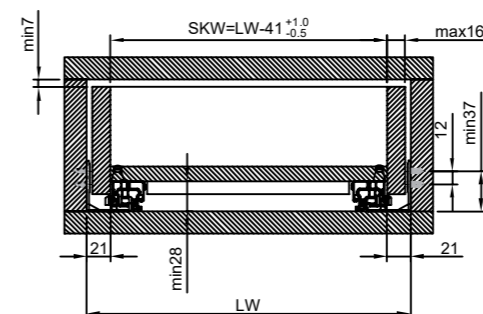

Направляющие скрытого монтажа FIRMAX 3D-CONTROL с механизмом PUSH-TO-OPEN

Комплектация

Основные характеристики:

- для ЛДСП 16 мм
- материал: сталь оцинкованная
- сертификат качества на 60 000 циклов открывания/закрывания при нагрузке 40 кг.
- механизм PUSH-TO-OPEN
- высокая плавность хода
- простота монтажа / демонтажа
- регулировка в трех плоскостях
- размерный ряд 300 - 550 мм
- норма упаковки 10 компл

Артикул	Длина, мм
FRM0333.P30	300
FRM0333.P35	350
FRM0333.P40	400
FRM0333.P45	450
FRM0333.P50	500
FRM0333.P55	550

Регулировки

Установочные размеры для ЛДСП 16 мм

Размеры ящика для ЛДСП 16 мм.

LW = Внутренняя ширина корпуса

SKW= Внутренняя ширина ящика

Минимальная установочная глубина ящика

NL - номинальная длина

Присадка направляющих (мм)

Размер ящика (мм)

SKL= Длина ящика (мм)

LT = Внутренняя длина ящика (мм)

Присадка задней стенки и дна ящика (мм)