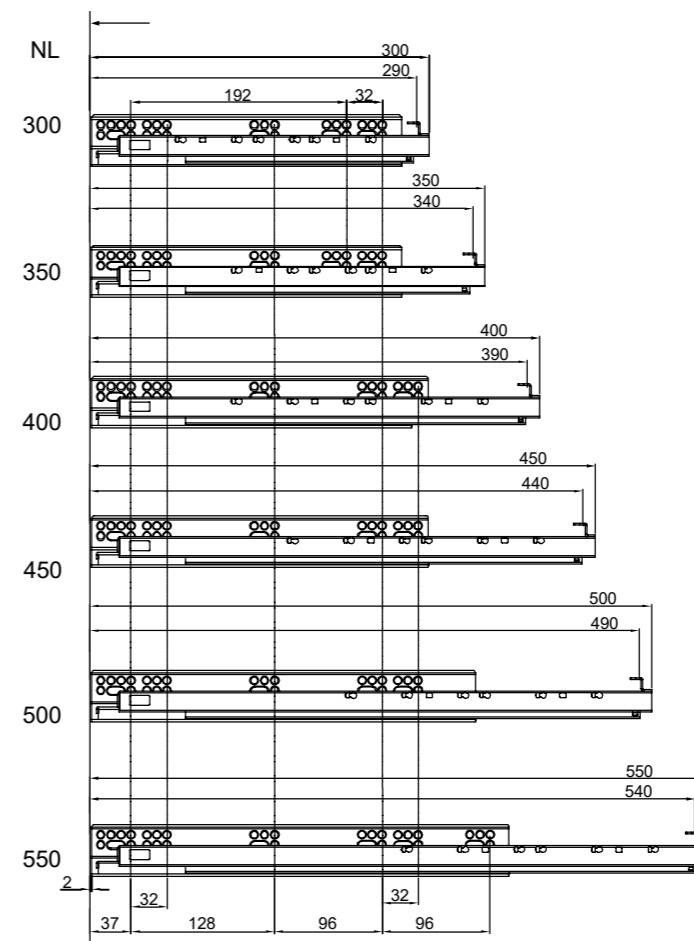

Направляющие скрытого монтажа FIRMAX 3D-CONTROL с механизмом PUSH-TO-OPEN

Комплектация

Основные характеристики:

- для ЛДСП 16 мм
- материал: сталь оцинкованная
- сертификат качества на 60 000 циклов открывания/закрывания при нагрузке 40 кг.
- механизм PUSH-TO-OPEN
- высокая плавность хода
- простота монтажа / демонтажа
- регулировка в трех плоскостях
- размерный ряд 300 - 550 мм
- норма упаковки 10 компл

Артикул	Длина, мм
FRM0333.P30	300
FRM0333.P35	350
FRM0333.P40	400
FRM0333.P45	450
FRM0333.P50	500
FRM0333.P55	550

Регулировки

Установочные размеры для ЛДСП 16 мм

Размеры ящика для ЛДСП 16 мм.

LW = Внутренняя ширина корпуса

SKW= Внутренняя ширина ящика

Минимальная установочная глубина ящика

NL - номинальная длина

Присадка направляющих (мм)

Размер ящика (мм)

SKL= Длина ящика (мм)

LT = Внутренняя длина ящика (мм)

Присадка задней стенки и дна ящика (мм)