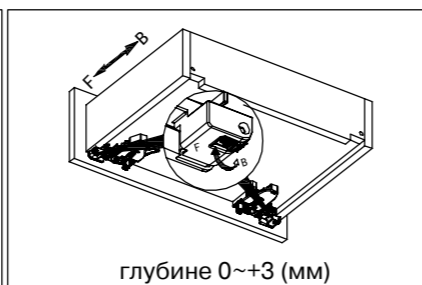

Направляющие скрытого монтажа FIRMAX 3D-CONTROL с механизмом PUSH-TO-OPEN

Комплектация

Основные характеристики:

- для ЛДСП 16 мм
- материал: сталь оцинкованная
- сертификат качества на 60 000 циклов открывания/закрывания при нагрузке 40 кг.
- механизм PUSH-TO-OPEN
- высокая плавность хода
- простота монтажа / демонтажа
- регулировка в трех плоскостях
- размерный ряд 300 - 550 мм
- норма упаковки 10 компл

Артикул	Длина, мм
FRM0333.P30	300
FRM0333.P35	350
FRM0333.P40	400
FRM0333.P45	450
FRM0333.P50	500
FRM0333.P55	550

Регулировки

Установочные размеры для ЛДСП 16 мм

Размеры ящика для ЛДСП 16 мм.

LW = Внутренняя ширина корпуса

SKW= Внутренняя ширина ящика

Минимальная установочная глубина ящика

NL - номинальная длина

Присадка направляющих (мм)

Размер ящика (мм)

SKL= Длина ящика (мм)

LT = Внутренняя длина ящика (мм)

Присадка задней стенки и дна ящика (мм)